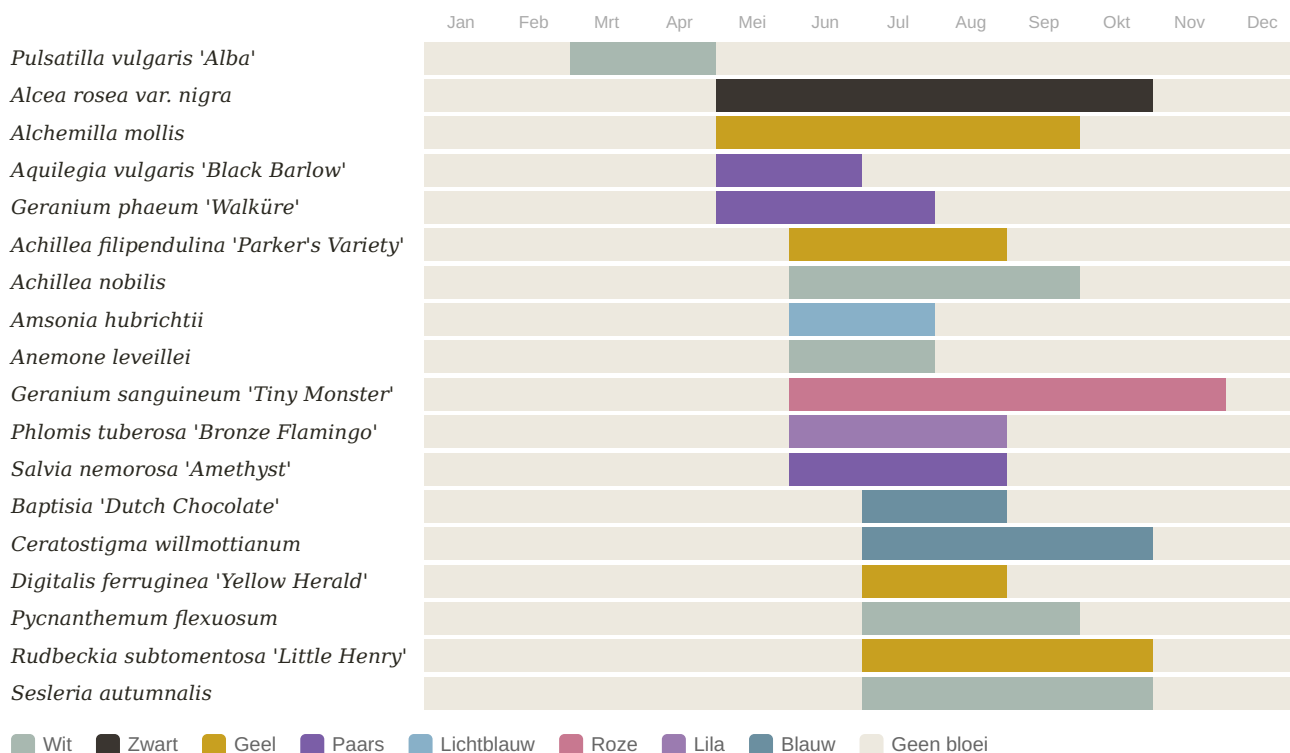

BLOEITIJDLIJN

HOOGTE PER PLANT

PLANT	BLADHOOGTE	BLOEMHOOGTE	STANDPLAATS
● <i>Achillea filipendulina</i> 'Parker's Variety'	25 cm	100 cm	Zon
● <i>Achillea nobilis</i>	20 cm	50 cm	Zon
● <i>Alcea rosea</i> var. <i>nigra</i>	40 cm	180 cm	Zon
● <i>Alchemilla mollis</i>	25 cm	40 cm	Zon / halfschaduw
● <i>Amsonia hubrichtii</i>	50 cm	60 cm	Zon / halfschaduw
● <i>Anemone leveillei</i>	40 cm	60 cm	Zon / halfschaduw
● <i>Aquilegia vulgaris</i> 'Black Barlow'	30 cm	60 cm	Zon / halfschaduw
● <i>Baptisia</i> 'Dutch Chocolate'	70 cm	80 cm	Zon
● <i>Ceratostigma willmottianum</i>	25 cm	80 cm	Zon / halfschaduw
● <i>Digitalis ferruginea</i> 'Yellow Herald'	40 cm	150 cm	Zon / halfschaduw
● <i>Geranium phaeum</i> 'Walküre'	30 cm	60 cm	Zon / halfschaduw
● <i>Geranium sanguineum</i> 'Tiny Monster'	40 cm	50 cm	Zon
● <i>Phlomis tuberosa</i> 'Bronze Flamingo'	40 cm	140 cm	Zon
● <i>Pulsatilla vulgaris</i> 'Alba'	10 cm	20 cm	Zon
● <i>Pycnanthemum flexuosum</i>	30 cm	70 cm	Zon / halfschaduw
● <i>Rudbeckia subtomentosa</i> 'Little Henry'	60 cm	80 cm	Zon
● <i>Salvia nemorosa</i> 'Amethyst'	20 cm	60 cm	Zon
● <i>Sesleria autumnalis</i>	15 cm	45 cm	Zon / halfschaduw